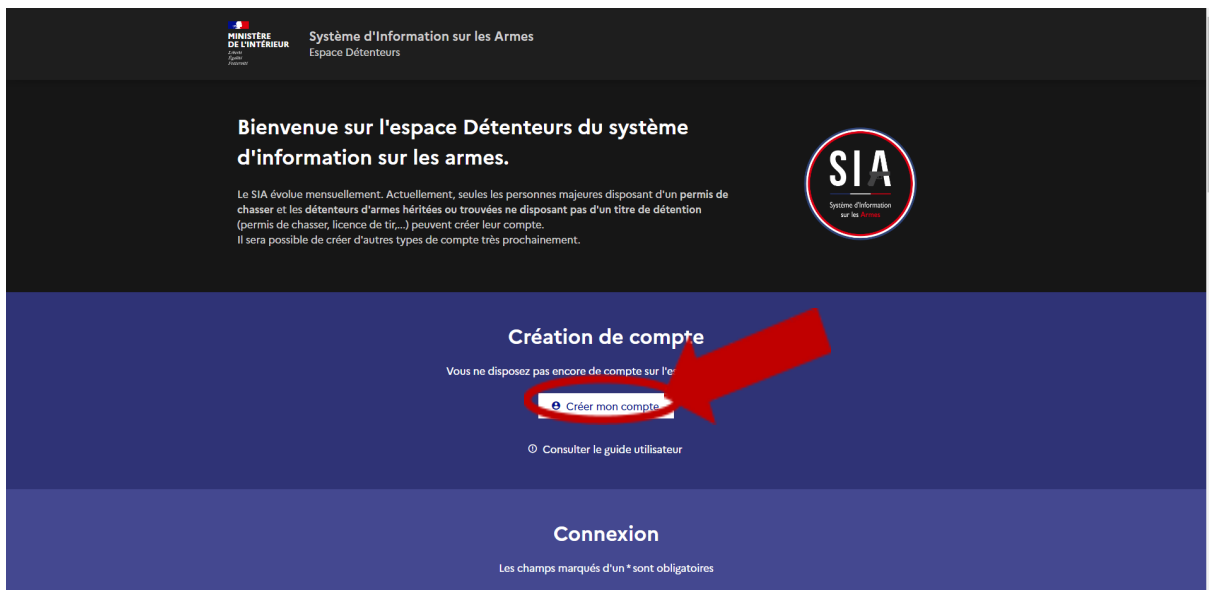

Comment se créer un compte SIA

En tant que membre de la Fédération Française de Tir vous devez vous créer un compte sur l'espace Détenteurs du système d'information sur les armes.

Afin de créer votre compte suivez ce tutoriel :

[Cliquez ici](#) pour accéder au site.

Cliquez ensuite sur « Créer mon compte »